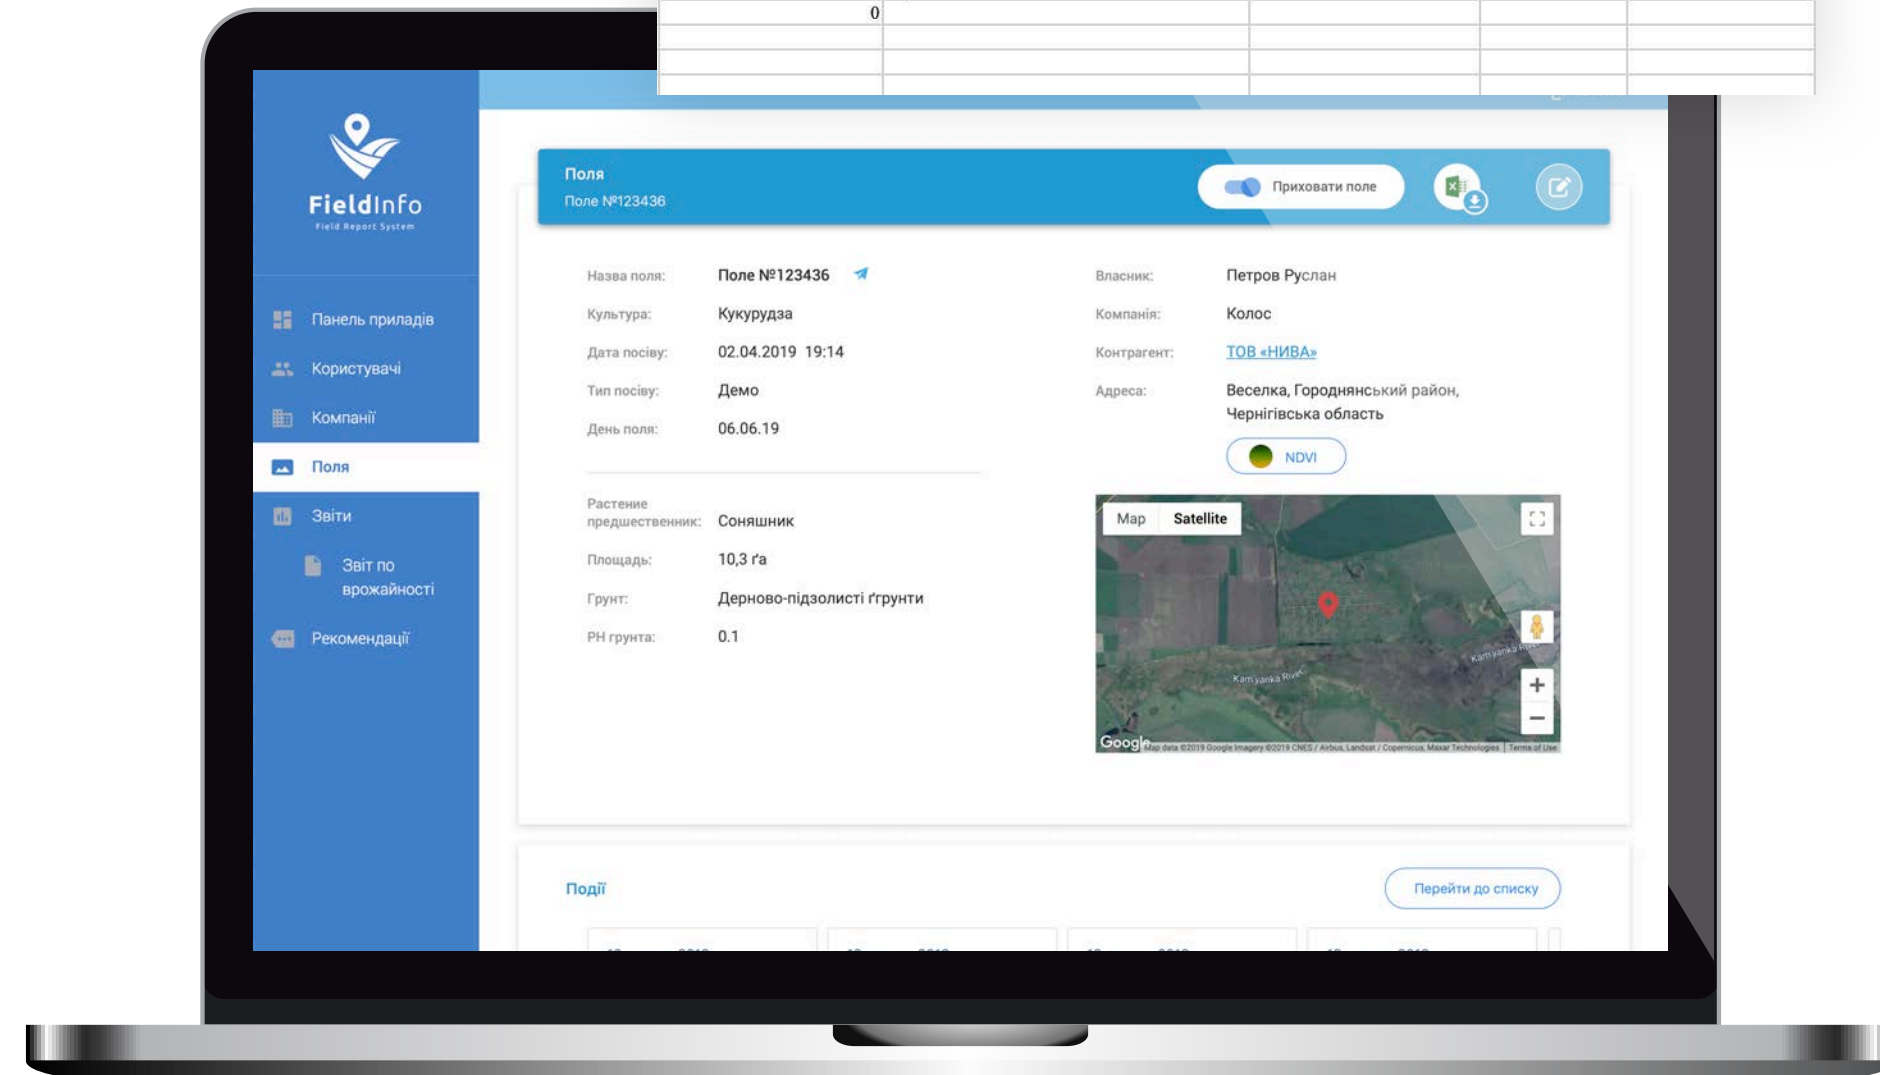

K	L	M	
Ефективність продукта	Виявлено хвороби	К-сть уражених рослин	% ураження	Виявлено шкідника
0	альтернаріоз	22	23	
0	альтернаріоз	29	30	
0	гельмінтоспориоз пшеницької листя	24	25	
0	збудник летючої сажки	31	49.20634842	
0	гельмінтоспориоз	0	0	
0	збудник летючої сажки	17	48	
0	червона гниль	21	56	
0