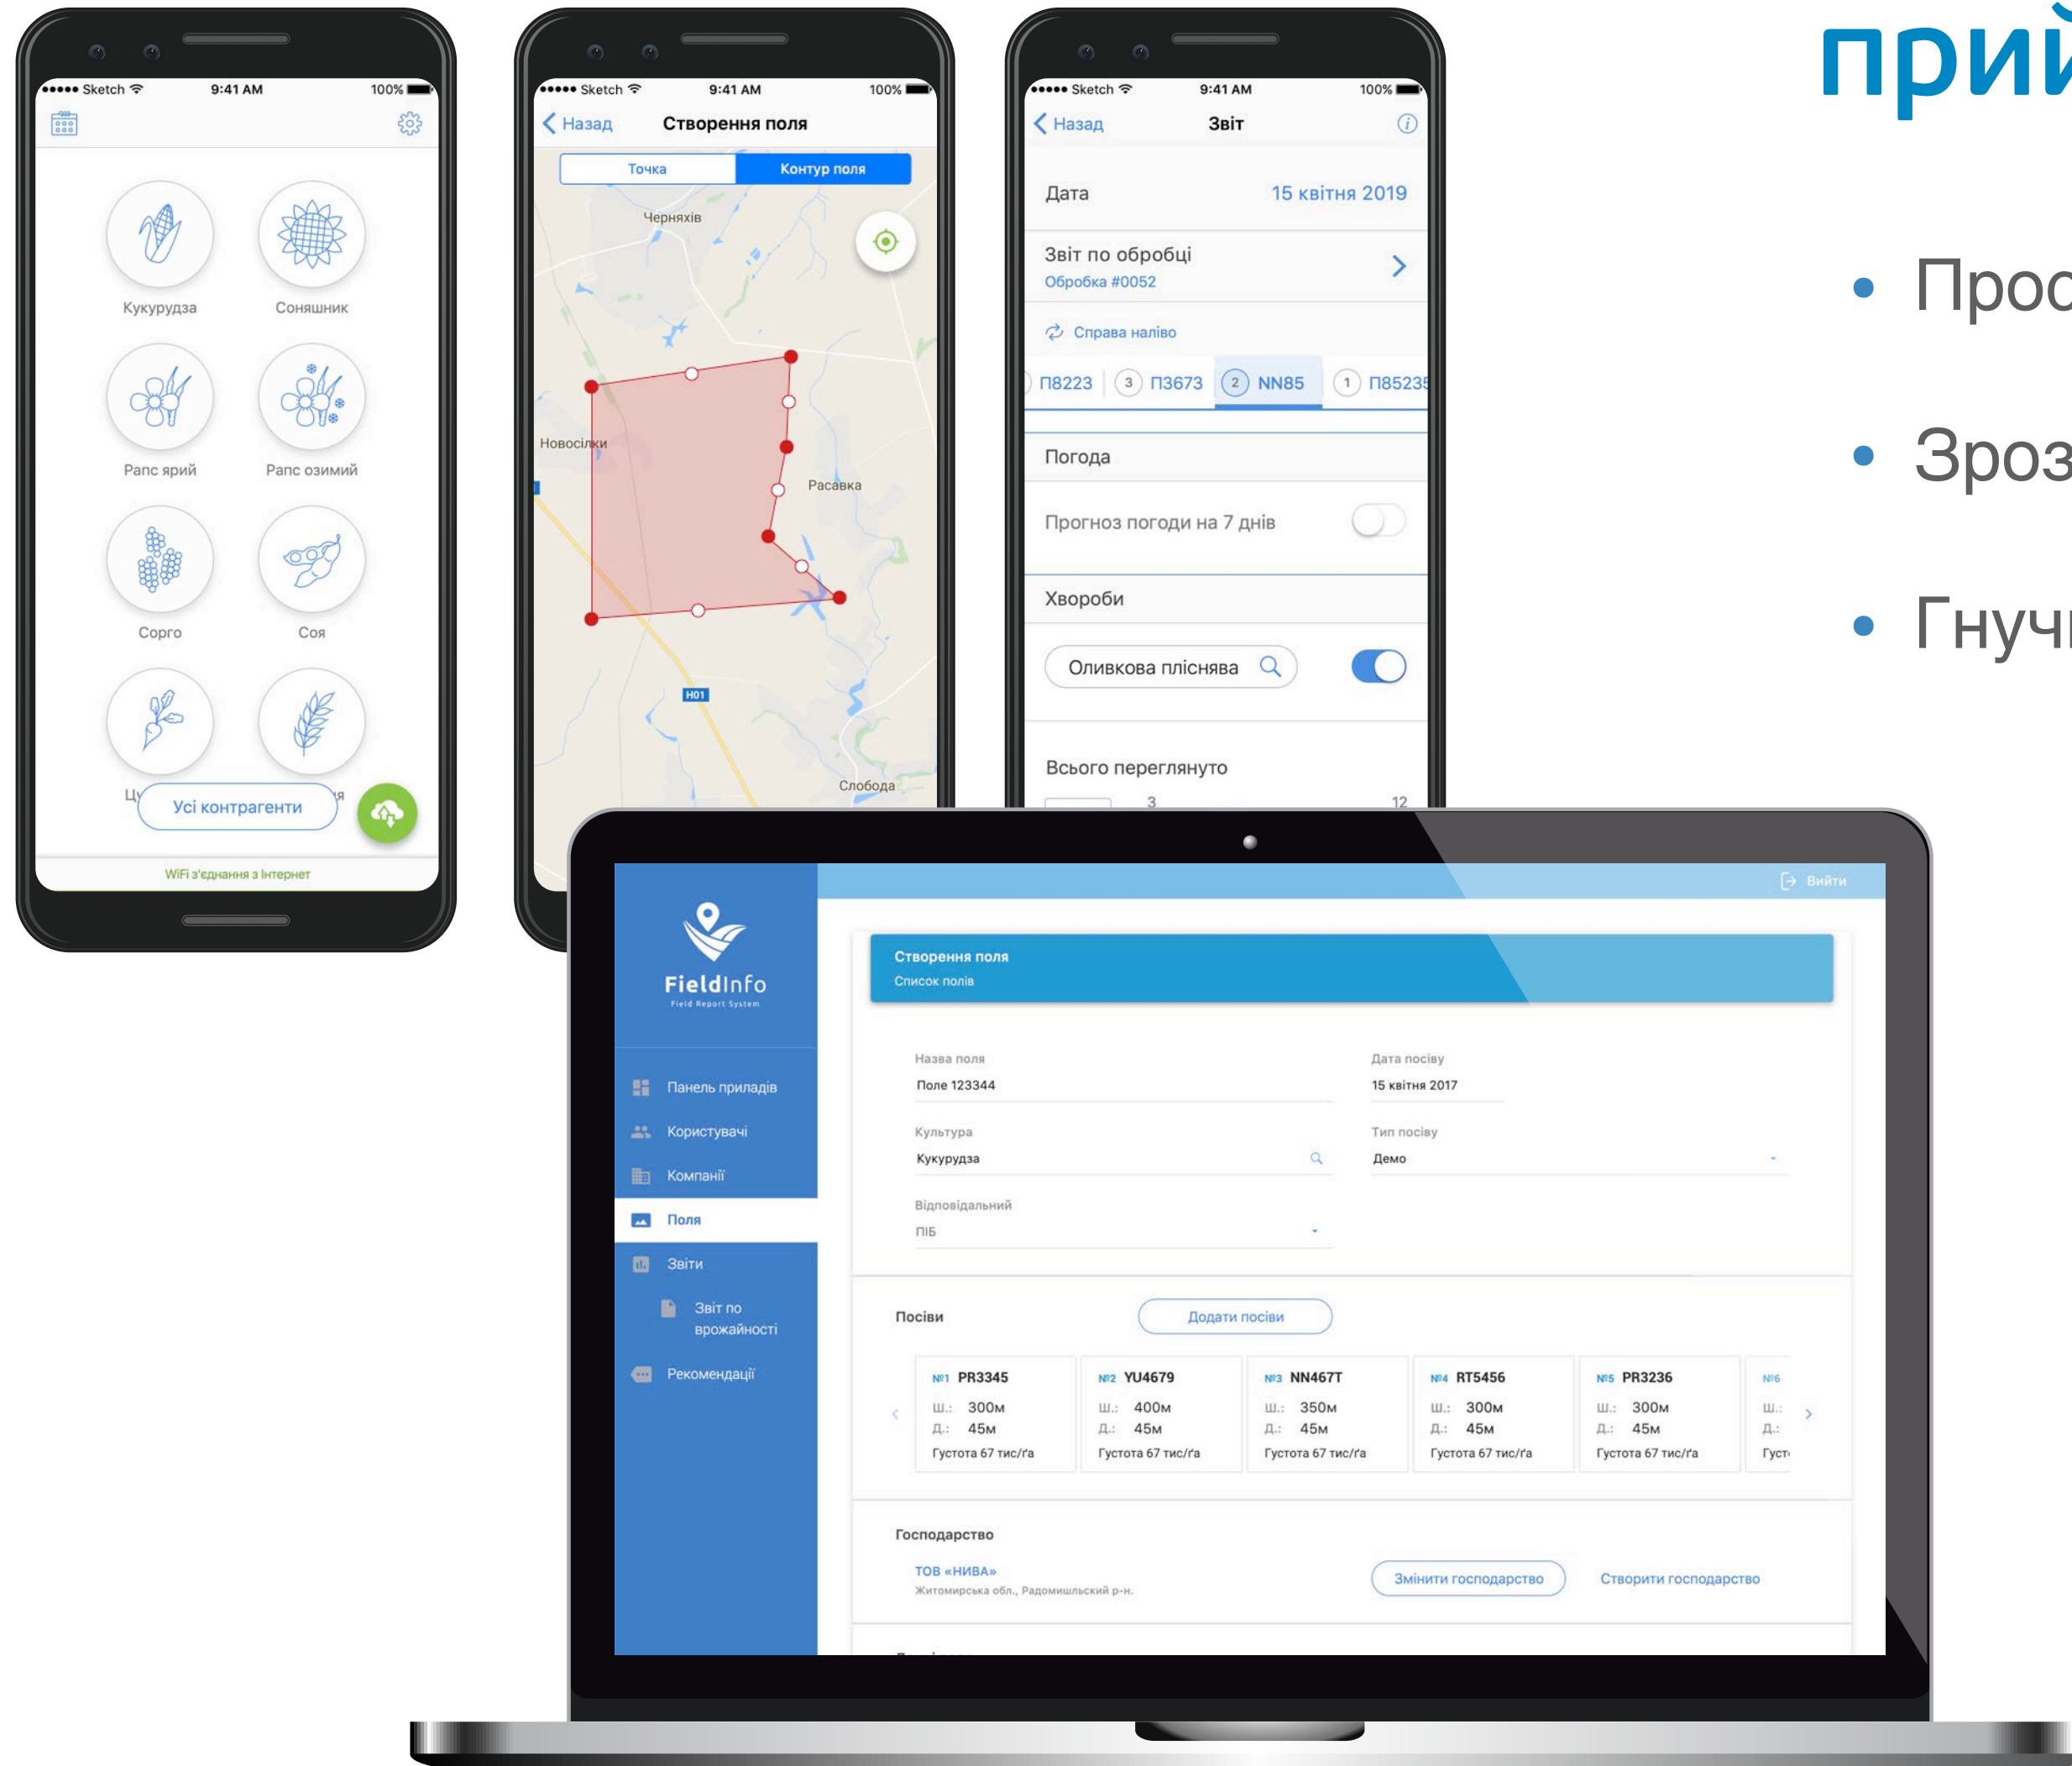

FieldInfo

Field Report System

FieldInfo.app

Зручний інструмент для прийняття правильних рішень

- Простий в користуванні;
- Зрозумілий інтерфейс;
- Гнучкий під індивідуальні потреби;

Як працює Field Info

Field Info – це IT-рішення, розроблене спеціально для спостереження за полями.

В систему входить:

- мобільний додаток;
- серверна частина;
- адмін-панель.

Агроном вносить дані до мобільного додатку, дані відправляються на сервер. В головному офісі менеджер через адмін-панель має доступ до даних. Дані можна експортувати в будь-які сервіси візуалізації для подальших досліджень.

Мобільний скаутінг Field Info

Лінійний агроном заносить до мобільного додатку усю необхідну інформацію:

- створює картку поля із прив'язуванням до геолокації, культурою, гібридом etc;
- детальні дані про агротехнічні та агрохімічні заходи (оранка, внесення добрив, ЗЗР тощо);
- стан посівів: дата посіву, загальний стан, проблематика (бур'яни, шкідники, хвороби);
- урожайність (після жнив).