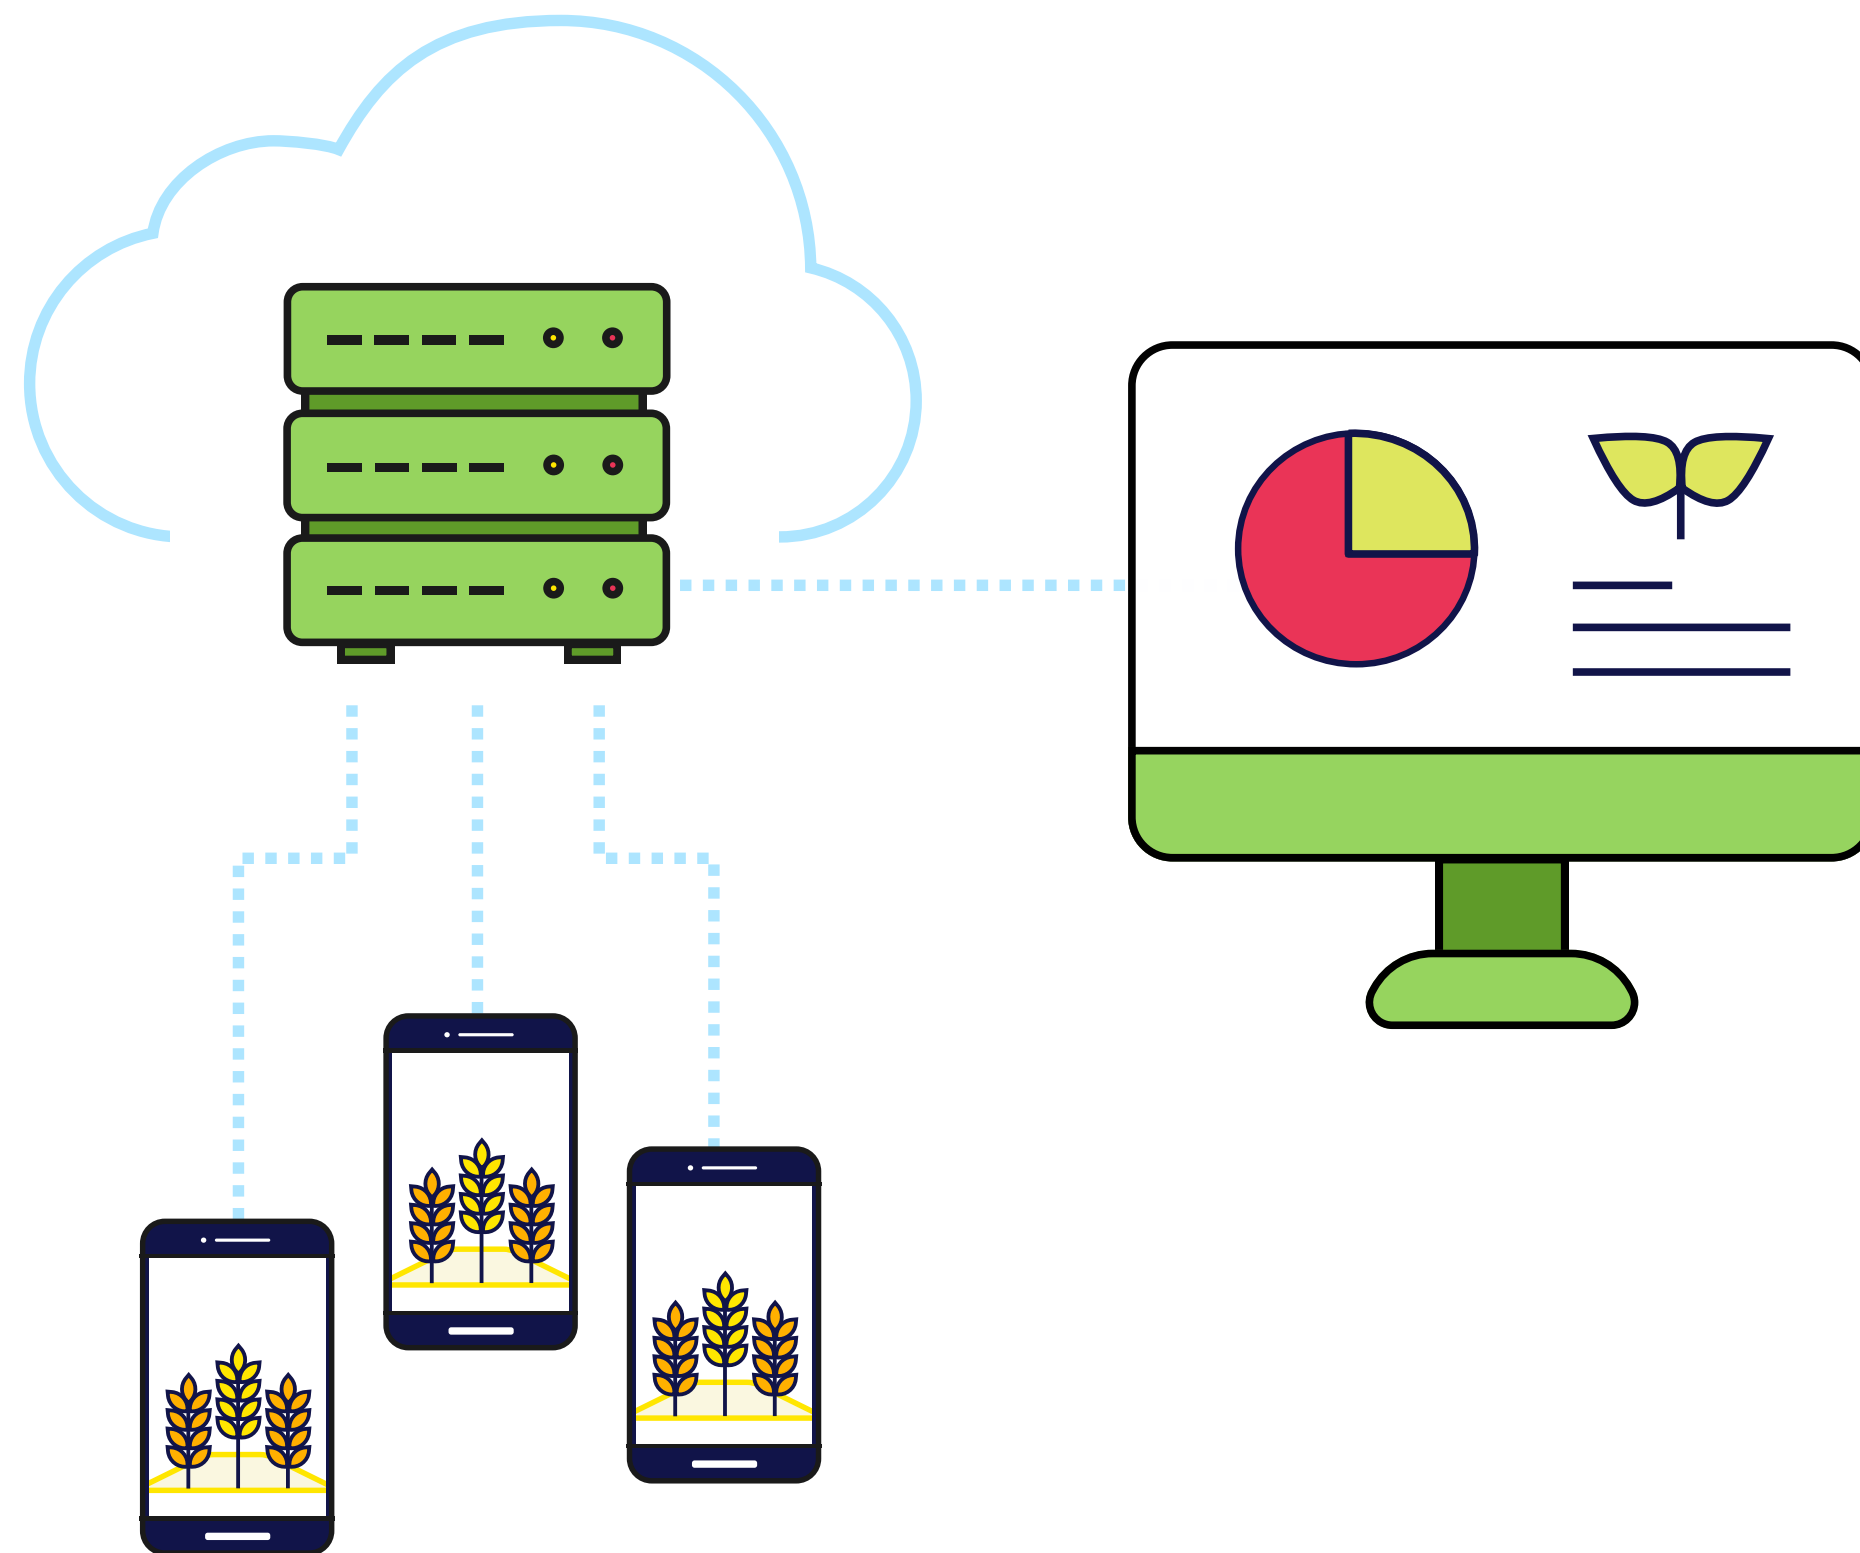

FieldInfo

Field Report System

FieldInfo.app

Зручний інструмент для прийняття правильних рішень

- Простий в користуванні;
- Зрозумілий інтерфейс;
- Гнучкий під індивідуальні потреби;

Як працює Field Info

Field Info – це IT-рішення, розроблене спеціально для спостереження за полями.

В систему входить:

- мобільний додаток;
- серверна частина;
- адмін-панель.

Агроном вносить дані до мобільного додатку, дані відправляються на сервер. В головному офісі менеджер через адмін-панель має доступ до даних. Дані можна експортувати в будь-які сервіси візуалізації для подальших досліджень.

Мобільний скаутінг Field Info

Лінійний агроном заносить до мобільного додатку усю необхідну інформацію:

- створює картку поля із прив'язуванням до геолокації, культурою, гібридом etc;
- детальні дані про агротехнічні та агрохімічні заходи (оранка, внесення добрив, ЗЗР тощо);
- стан посівів: дата посіву, загальний стан, проблематика (бур'яни, шкідники, хвороби);
- урожайність (після жнив).

Додаток може працювати оффлайн. Усі дані будуть збережені на сервері, тільки-но з'явиться інтернет.

Робота з даними

Внесення в межах єдиної системи покращує якість даних. Це полегшує як оперативний аналіз, так й дослідницьку роботу в подальшому.